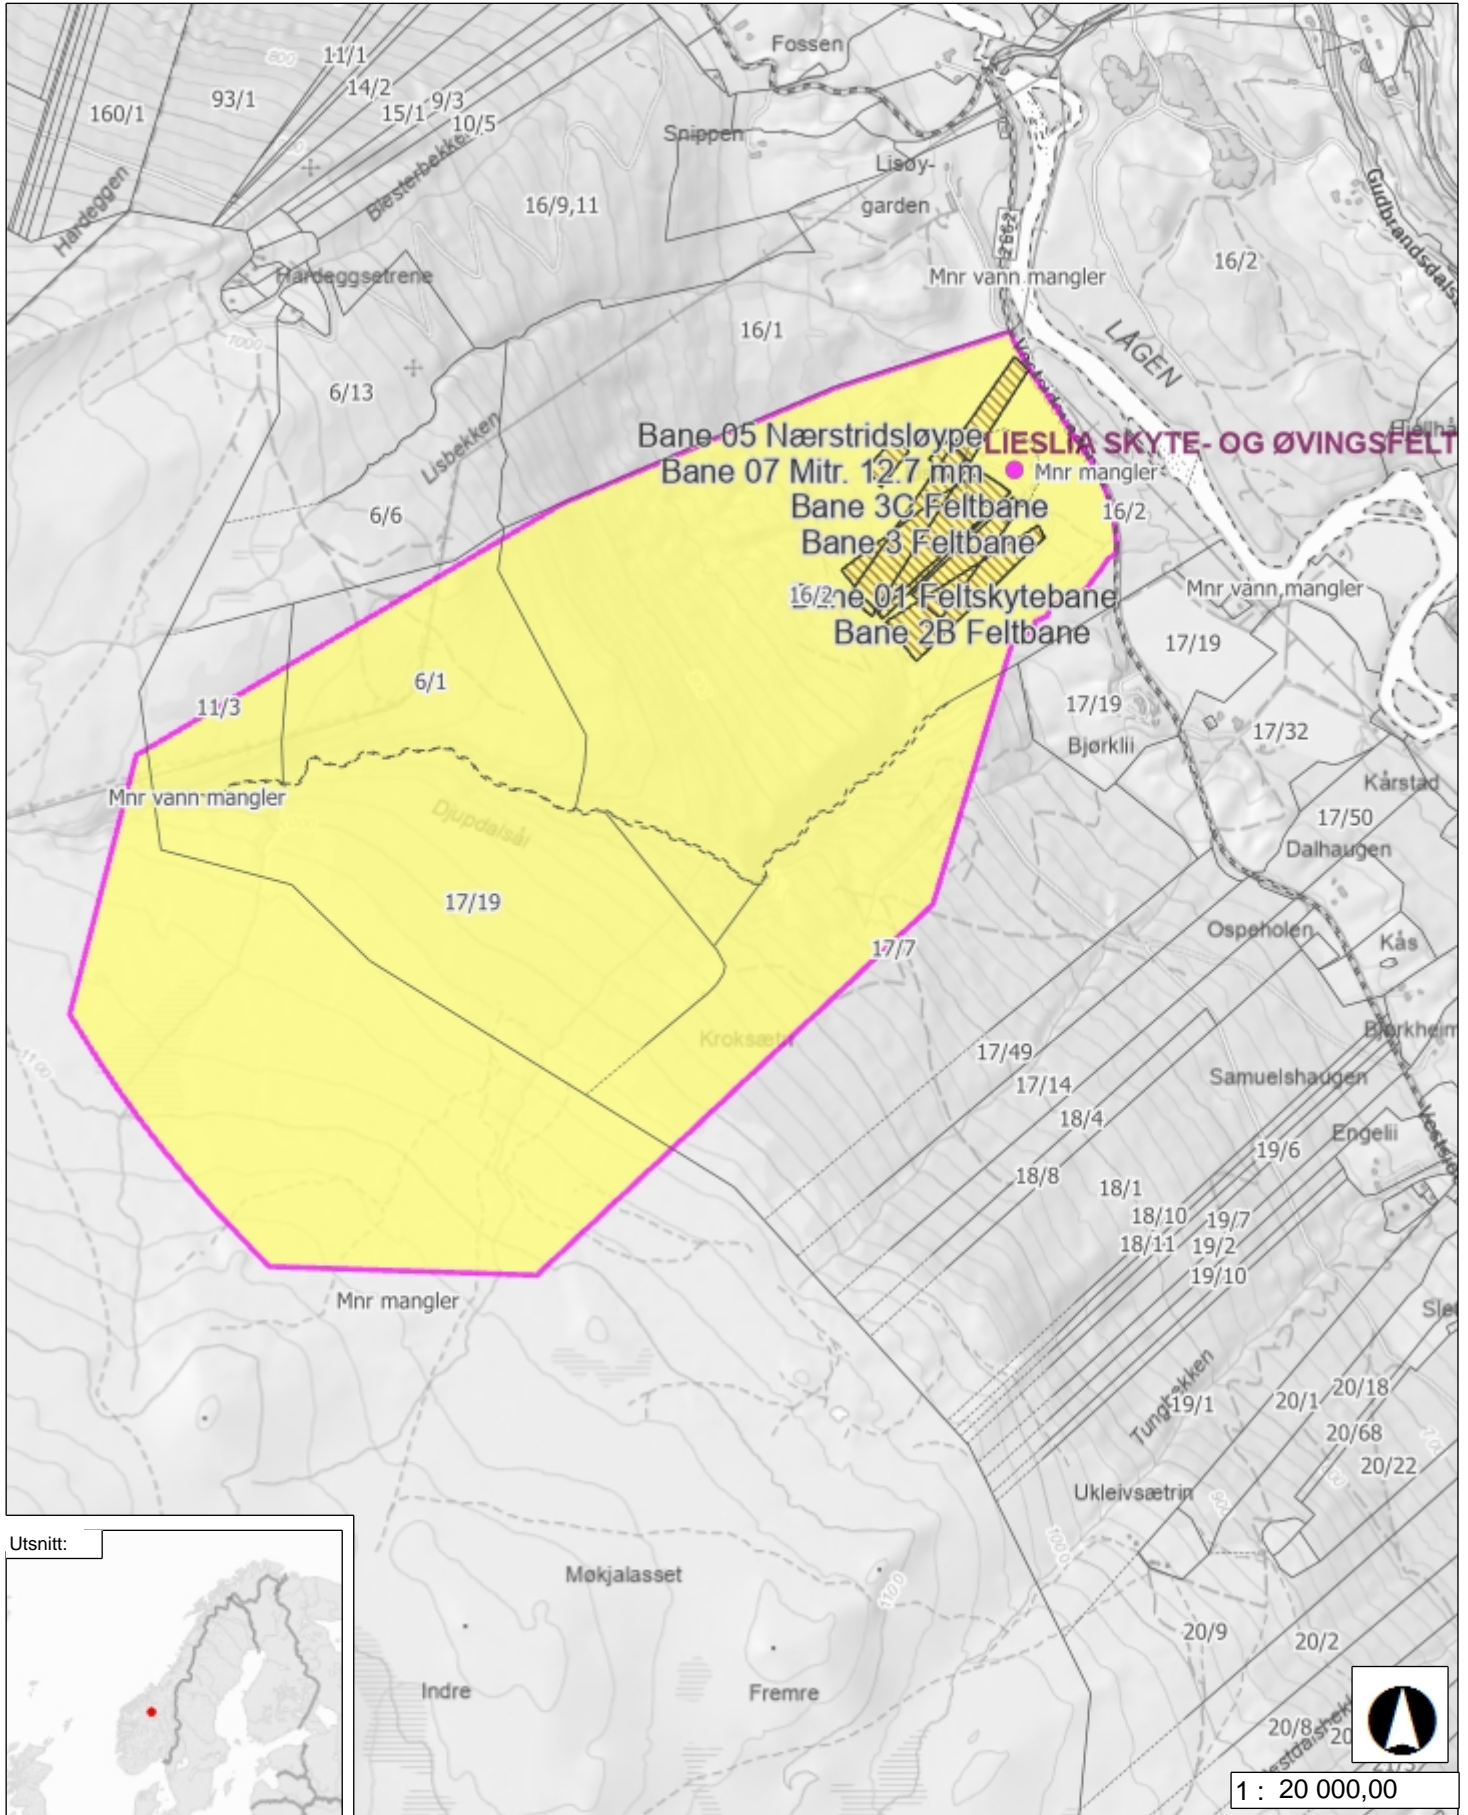

Lieslia SØF

Utsnitt:

Merknad:

Projeksjon: ETRS_1989_UTM_Zone_33N

Utskriftsdato: 27.02.2024