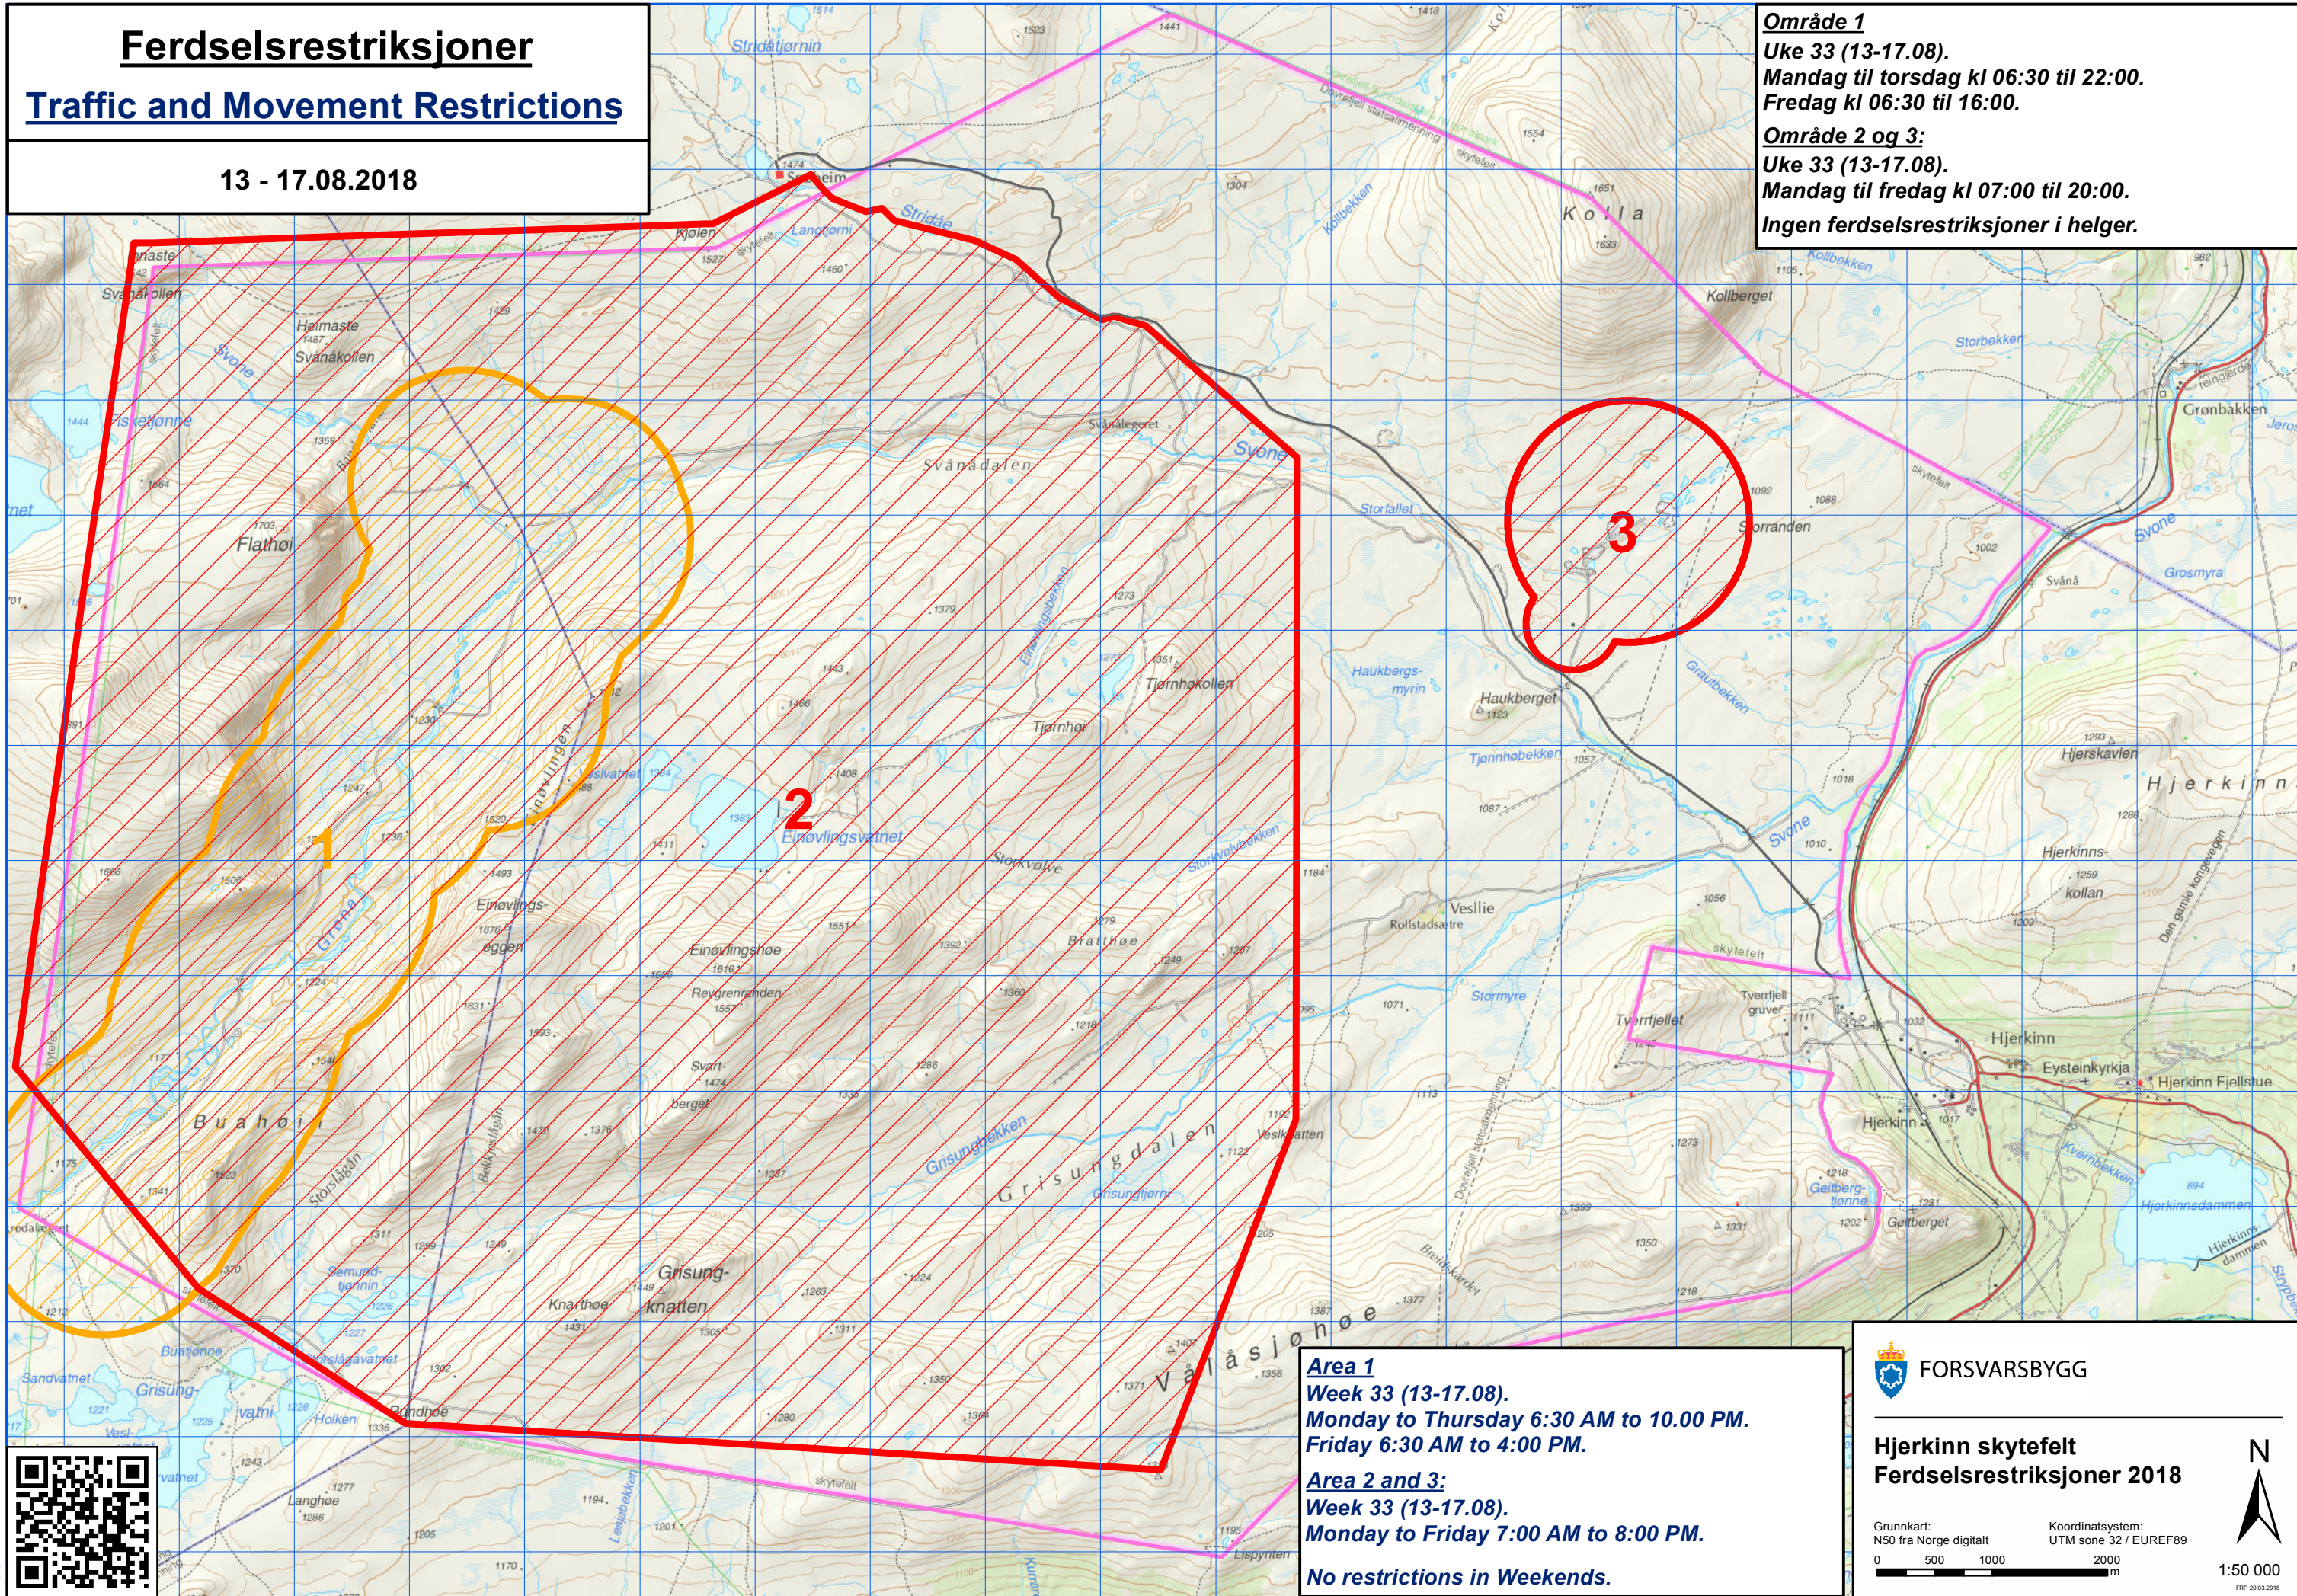

Ferdselsrestriksjoner

Traffic and Movement Restrictions

13 - 17.08.2018

Område 1
 Uke 33 (13-17.08).
 Mandag til torsdag kl 06:30 til 22:00.
 Fredag kl 06:30 til 16:00.

Område 2 og 3:
 Uke 33 (13-17.08).
 Mandag til fredag kl 07:00 til 20:00.
 Ingen ferdselsrestriksjoner i helger.

Area 1
 Week 33 (13-17.08).
 Monday to Thursday 6:30 AM to 10:00 PM.
 Friday 6:30 AM to 4:00 PM.

Area 2 and 3:
 Week 33 (13-17.08).
 Monday to Friday 7:00 AM to 8:00 PM.
 No restrictions in Weekends.

 **FORSVARSBYGG**

Hjerkinns skytefelt
Ferdselsrestriksjoner 2018

Grunnkart: N50 fra Norge digitalt
 Koordinatssystem: UTM sone 32 / EUREF89

0 500 1000 2000 m

1:50 000

FRP 20.03.2018

12 13 14 15 16 17 18 19 20 21 22 23 24 25 26 27 28 29 30 31

08 07 06 05 04 03 02 01 00 99 98 97 96

68°00'N

5°12'00"E