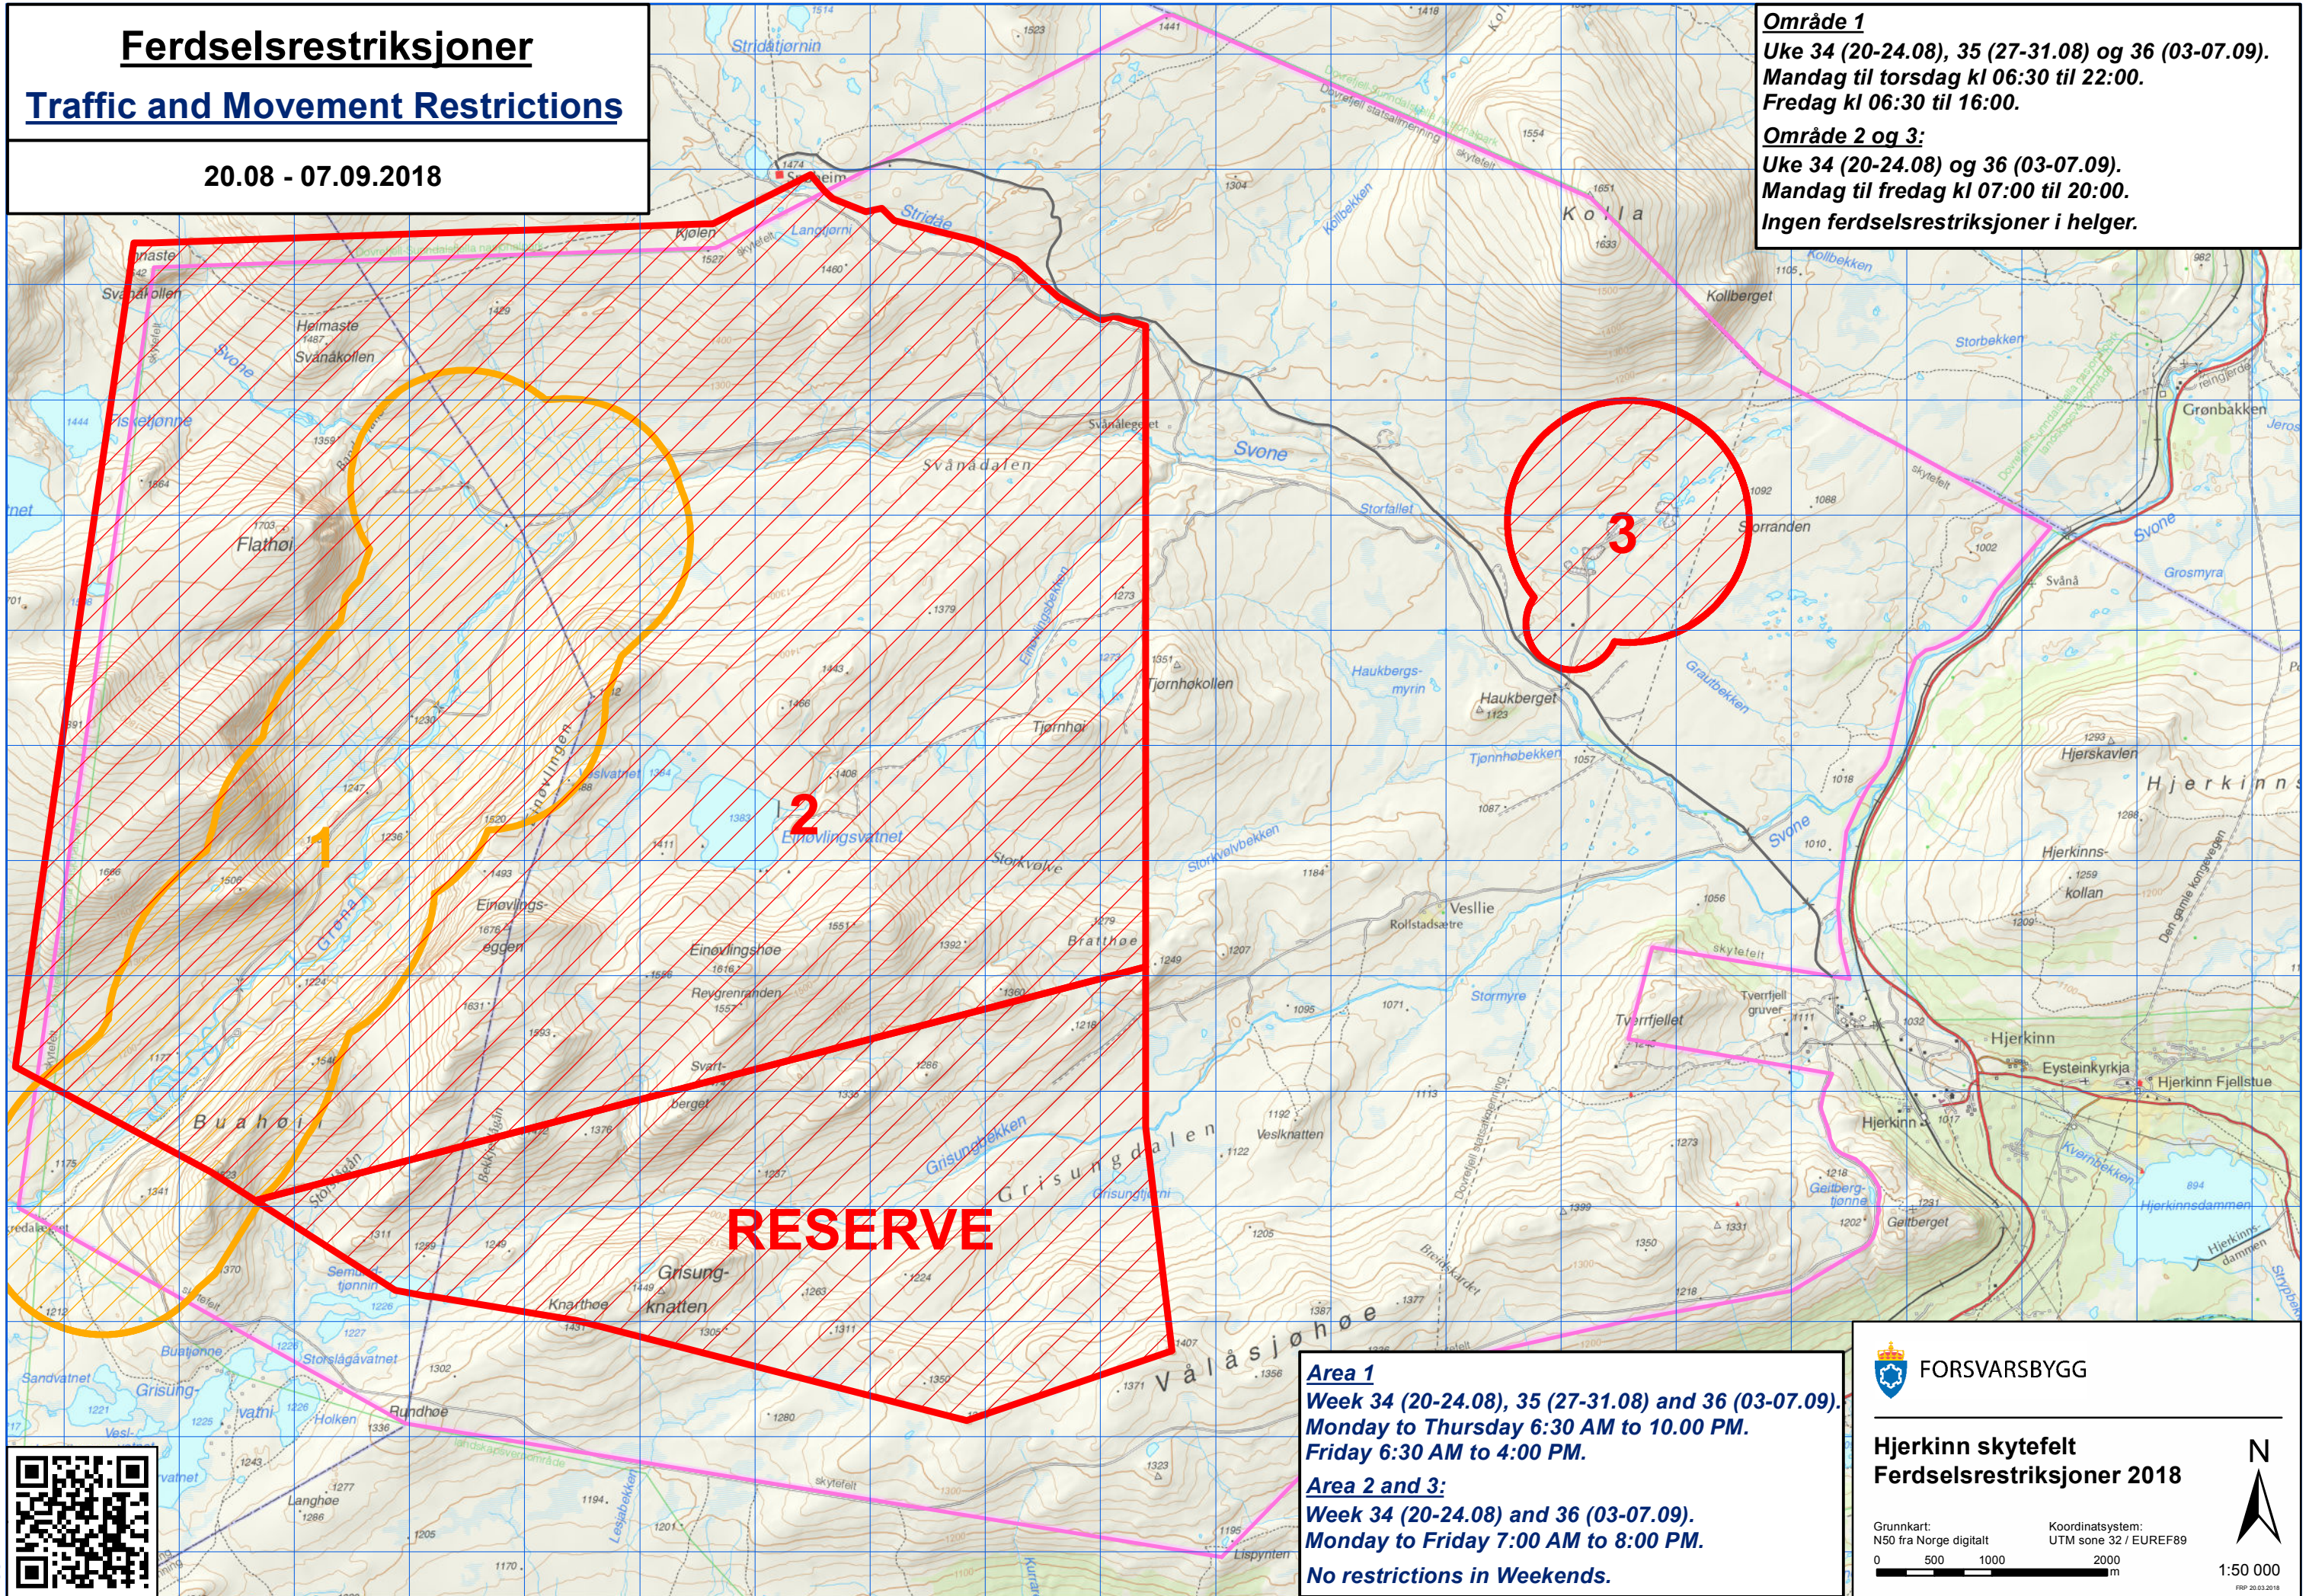

Ferdselsrestriksjoner

Traffic and Movement Restrictions

20.08 - 07.09.2018

Område 1
Uke 34 (20-24.08), 35 (27-31.08) og 36 (03-07.09).
Mandag til torsdag kl 06:30 til 22:00.
Fredag kl 06:30 til 16:00.

Område 2 og 3:
Uke 34 (20-24.08) og 36 (03-07.09).
Mandag til fredag kl 07:00 til 20:00.
Ingen ferdselsrestriksjoner i helger.

Area 1
Week 34 (20-24.08), 35 (27-31.08) and 36 (03-07.09).
Monday to Thursday 6:30 AM to 10:00 PM.
Friday 6:30 AM to 4:00 PM.

Area 2 and 3:
Week 34 (20-24.08) and 36 (03-07.09).
Monday to Friday 7:00 AM to 8:00 PM.
No restrictions in Weekends.

 FORSVARSBYGG

Hjerkinns skytefelt
Ferdselsrestriksjoner 2018

Grunnkart: N50 fra Norge digitalt
Koordinatsystem: UTM sone 32 / EUREF89

0 500 1000 2000 m

1:50 000

FRP 20.03.2018

12 13 14 15 16 17 18 19 20 21 22 23 24 25 26 27 28 29 30 31

08 07 06 05 04 03 02 01 00 99 98 97 96

68°00'N

5°12'00"E