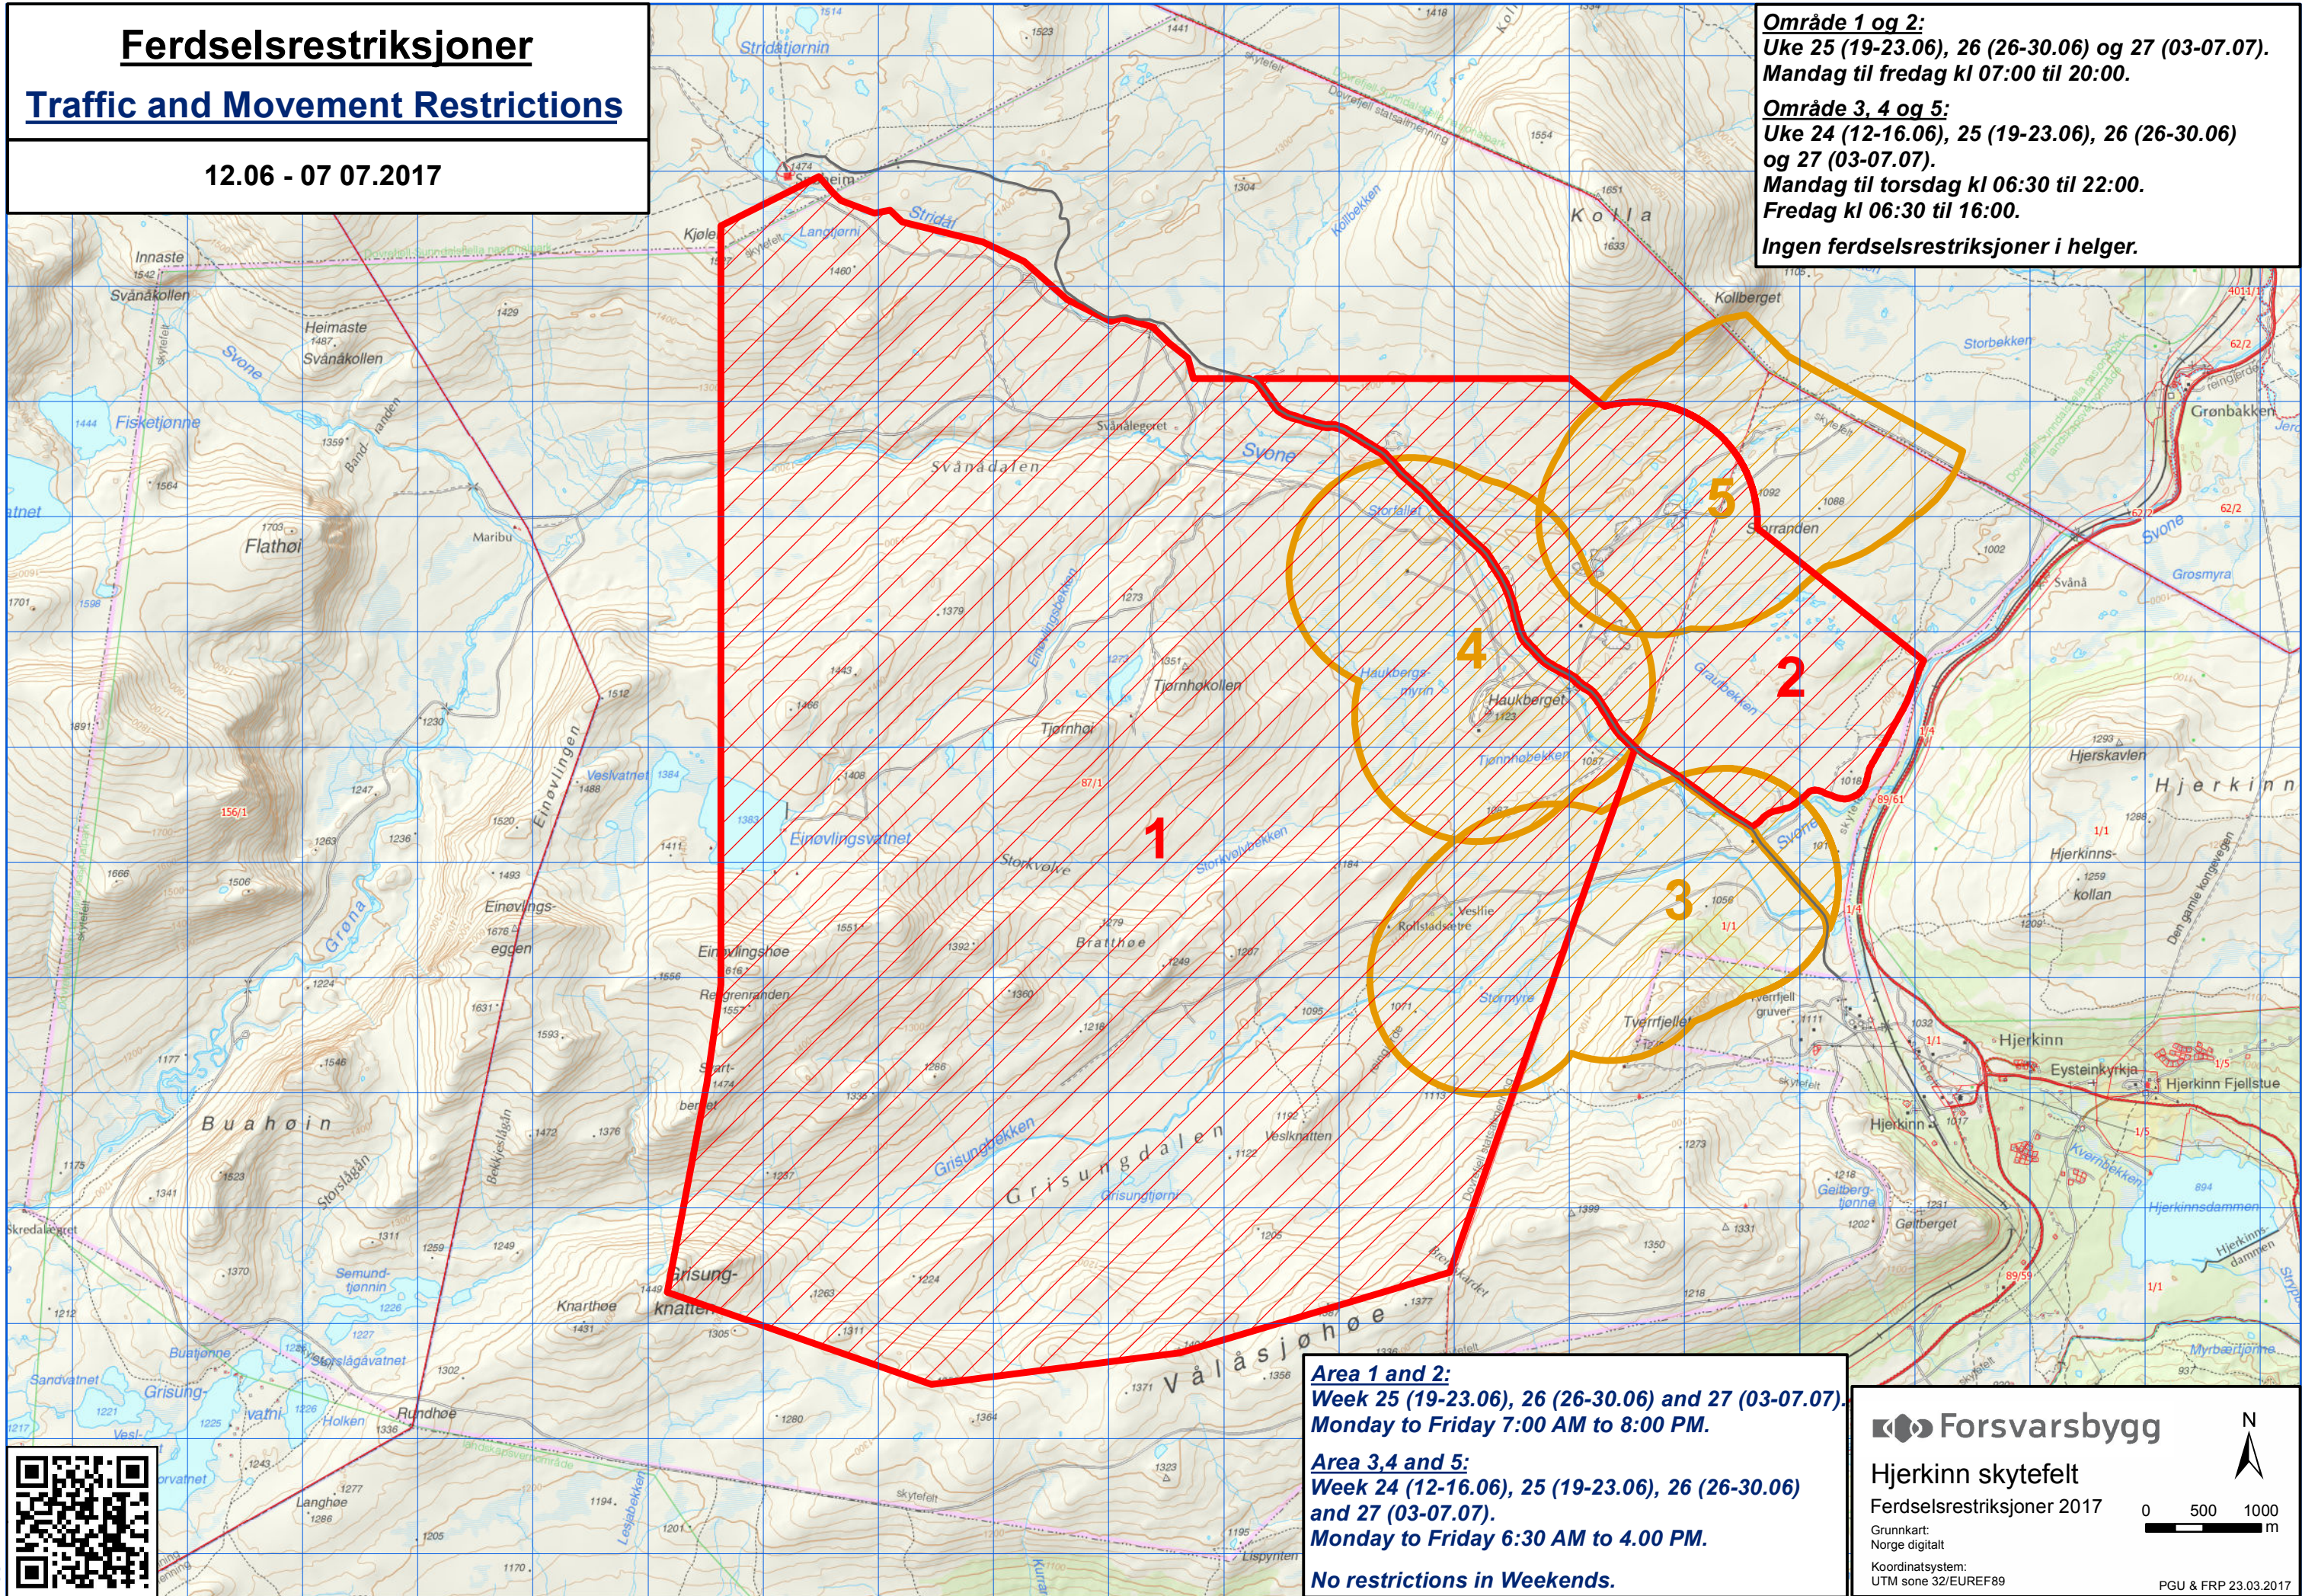

Ferdselsrestriksjoner

Traffic and Movement Restrictions

12.06 - 07 07.2017

Område 1 og 2:
 Uke 25 (19-23.06), 26 (26-30.06) og 27 (03-07.07).
 Mandag til fredag kl 07:00 til 20:00.

Område 3, 4 og 5:
 Uke 24 (12-16.06), 25 (19-23.06), 26 (26-30.06)
 og 27 (03-07.07).
 Mandag til torsdag kl 06:30 til 22:00.
 Fredag kl 06:30 til 16:00.

Ingen ferdselsrestriksjoner i helger.

Area 1 and 2:
 Week 25 (19-23.06), 26 (26-30.06) and 27 (03-07.07).
 Monday to Friday 7:00 AM to 8:00 PM.

Area 3, 4 and 5:
 Week 24 (12-16.06), 25 (19-23.06), 26 (26-30.06)
 and 27 (03-07.07).
 Monday to Friday 6:30 AM to 4:00 PM.

No restrictions in Weekends.

Forsvarsbygg

Hjerkinnskytefelt

Ferdselsrestriksjoner 2017

Grunnkart: Norge digitalt

Koordinatsystem: UTM sone 32/EUREF89

0 500 1000 m

PGU & FRP 23.03.2017