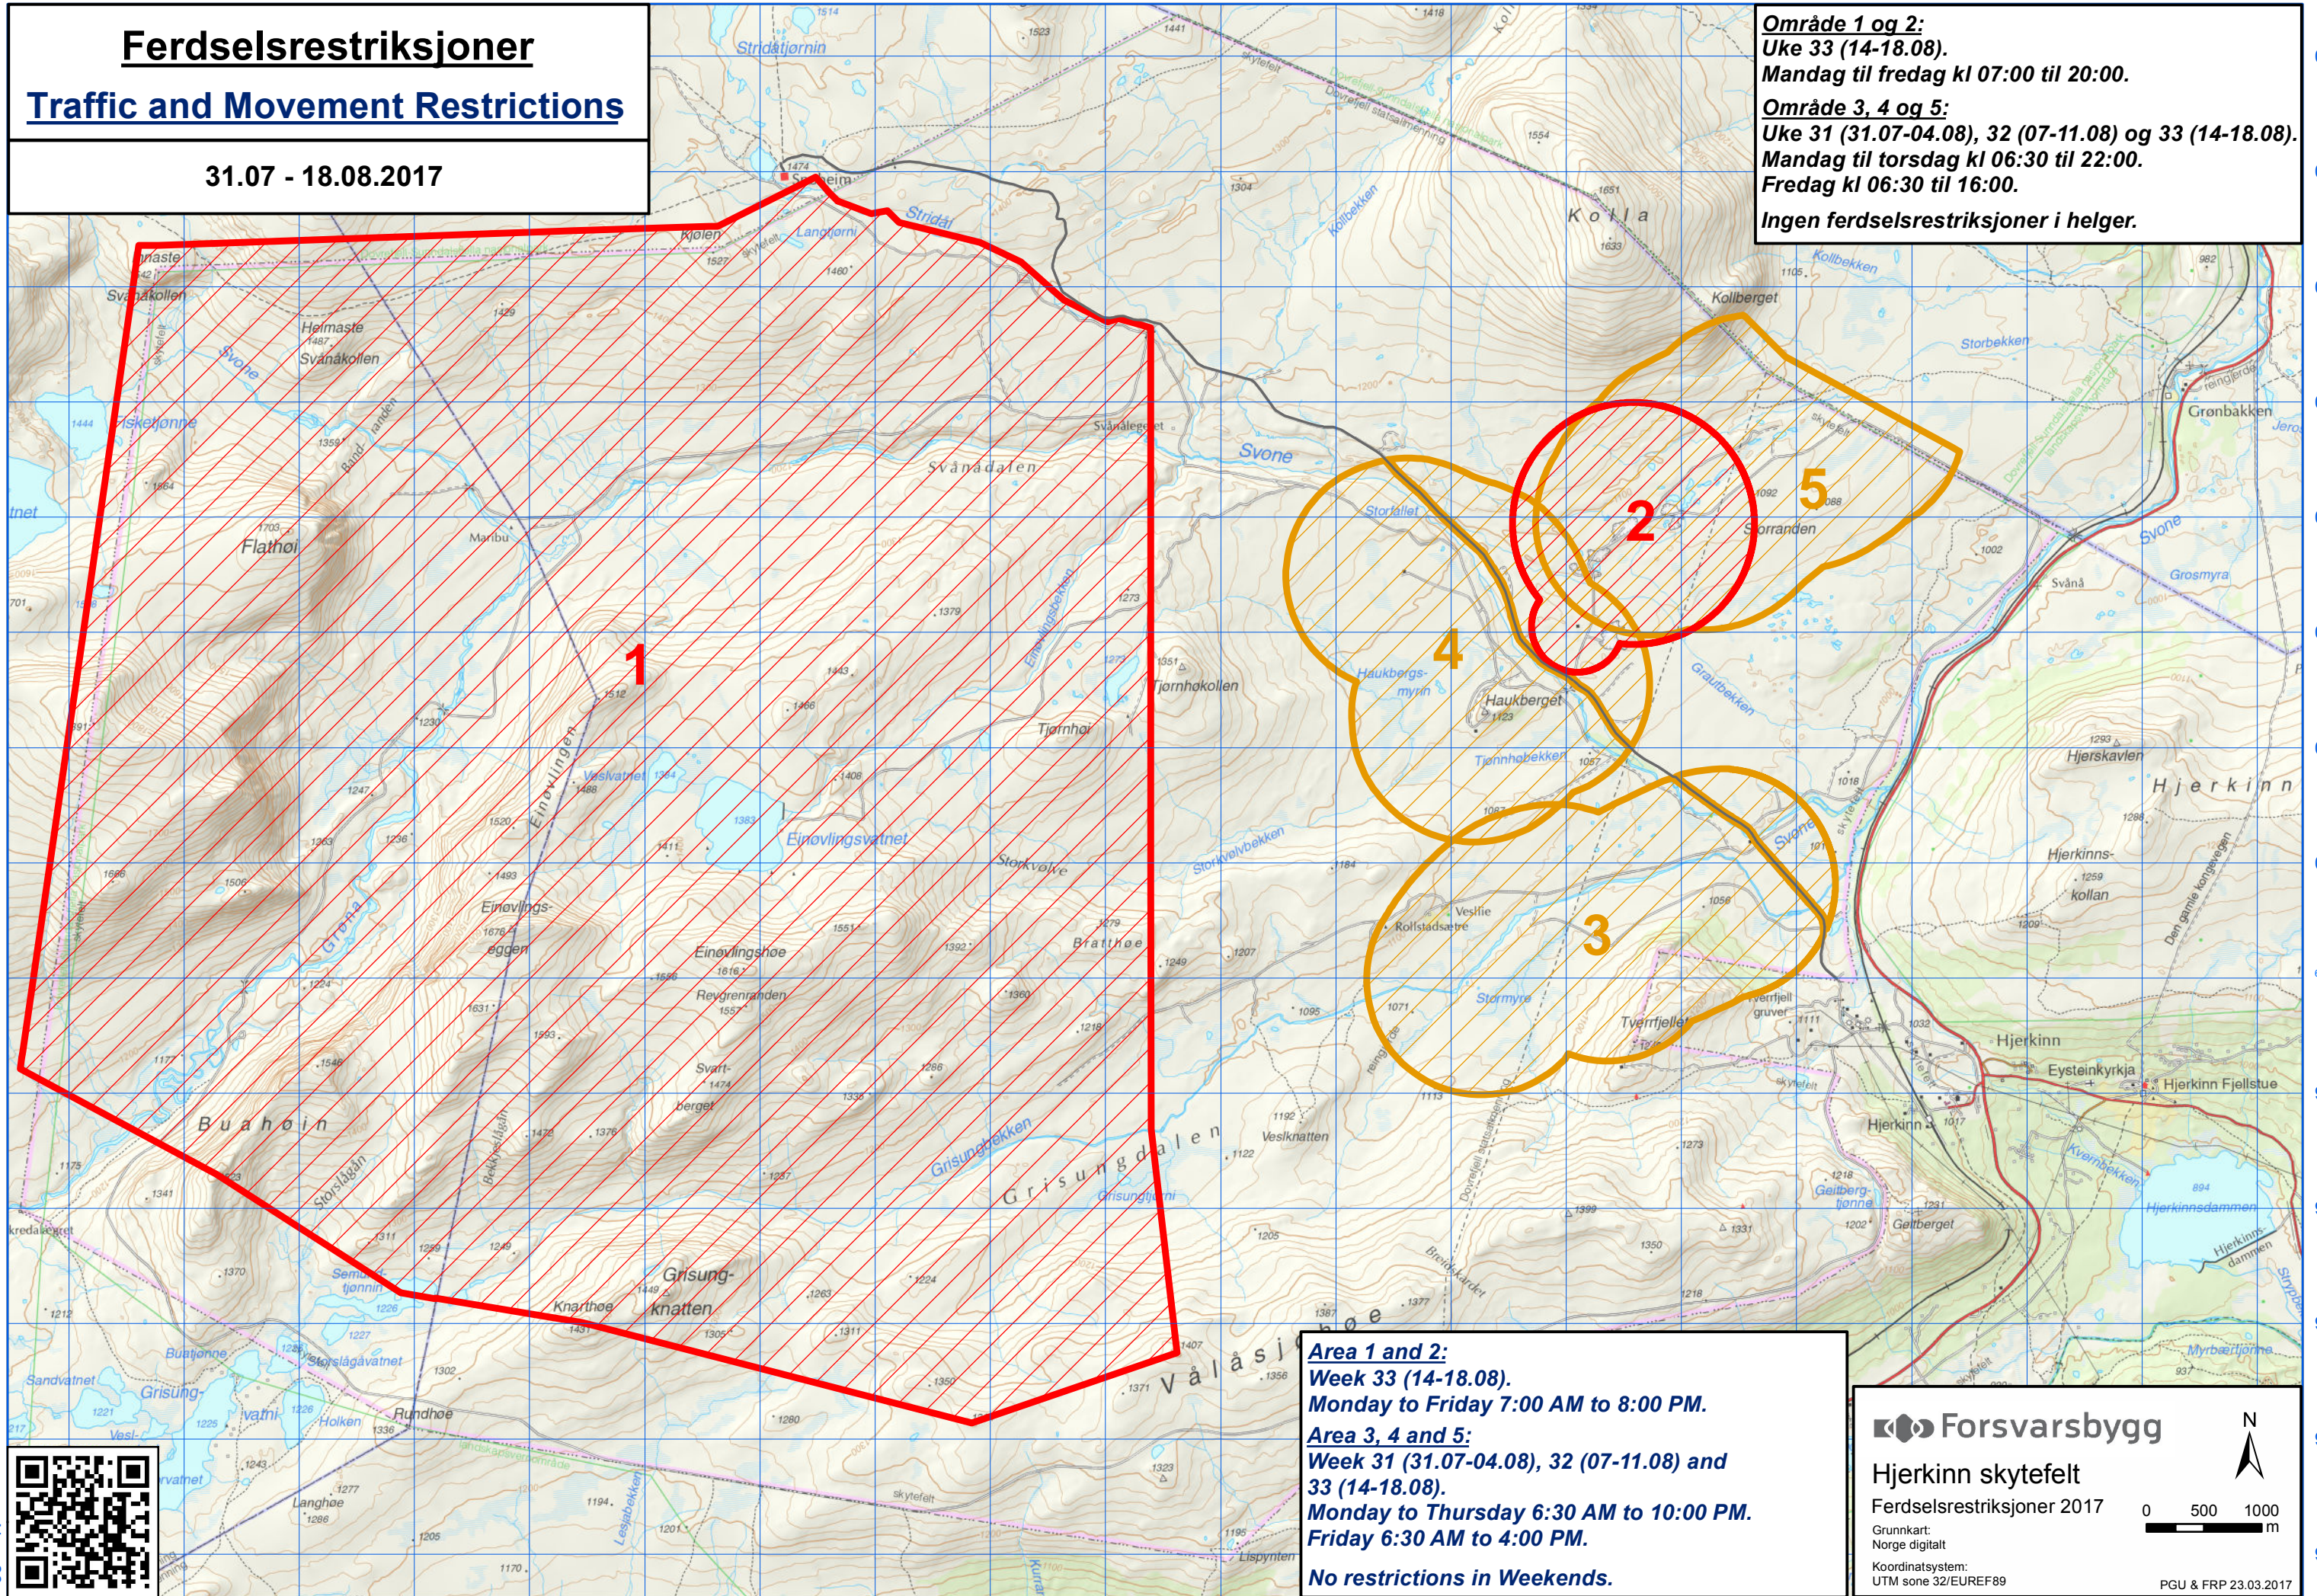

Ferdselsrestriksjoner

Traffic and Movement Restrictions

31.07 - 18.08.2017

Område 1 og 2:
Uke 33 (14-18.08).
Mandag til fredag kl 07:00 til 20:00.

Område 3, 4 og 5:
Uke 31 (31.07-04.08), 32 (07-11.08) og 33 (14-18.08).
Mandag til torsdag kl 06:30 til 22:00.
Fredag kl 06:30 til 16:00.

Ingen ferdselsrestriksjoner i helger.

Area 1 and 2:
Week 33 (14-18.08).
Monday to Friday 7:00 AM to 8:00 PM.

Area 3, 4 and 5:
Week 31 (31.07-04.08), 32 (07-11.08) and 33 (14-18.08).
Monday to Thursday 6:30 AM to 10:00 PM.
Friday 6:30 AM to 4:00 PM.

No restrictions in Weekends.

Forsvarsbygg

Hjerkinnskytefelt

Ferdselsrestriksjoner 2017

Grunnkart: Norge digitalt

Koordinatsystem: UTM sone 32/EUREF89

0 500 1000 m

PGU & FRP 23.03.2017

68°55'00"N

12 13 14 15 16 17 18 19 20 21 22 23 24 25 26 27 28 29 30 31