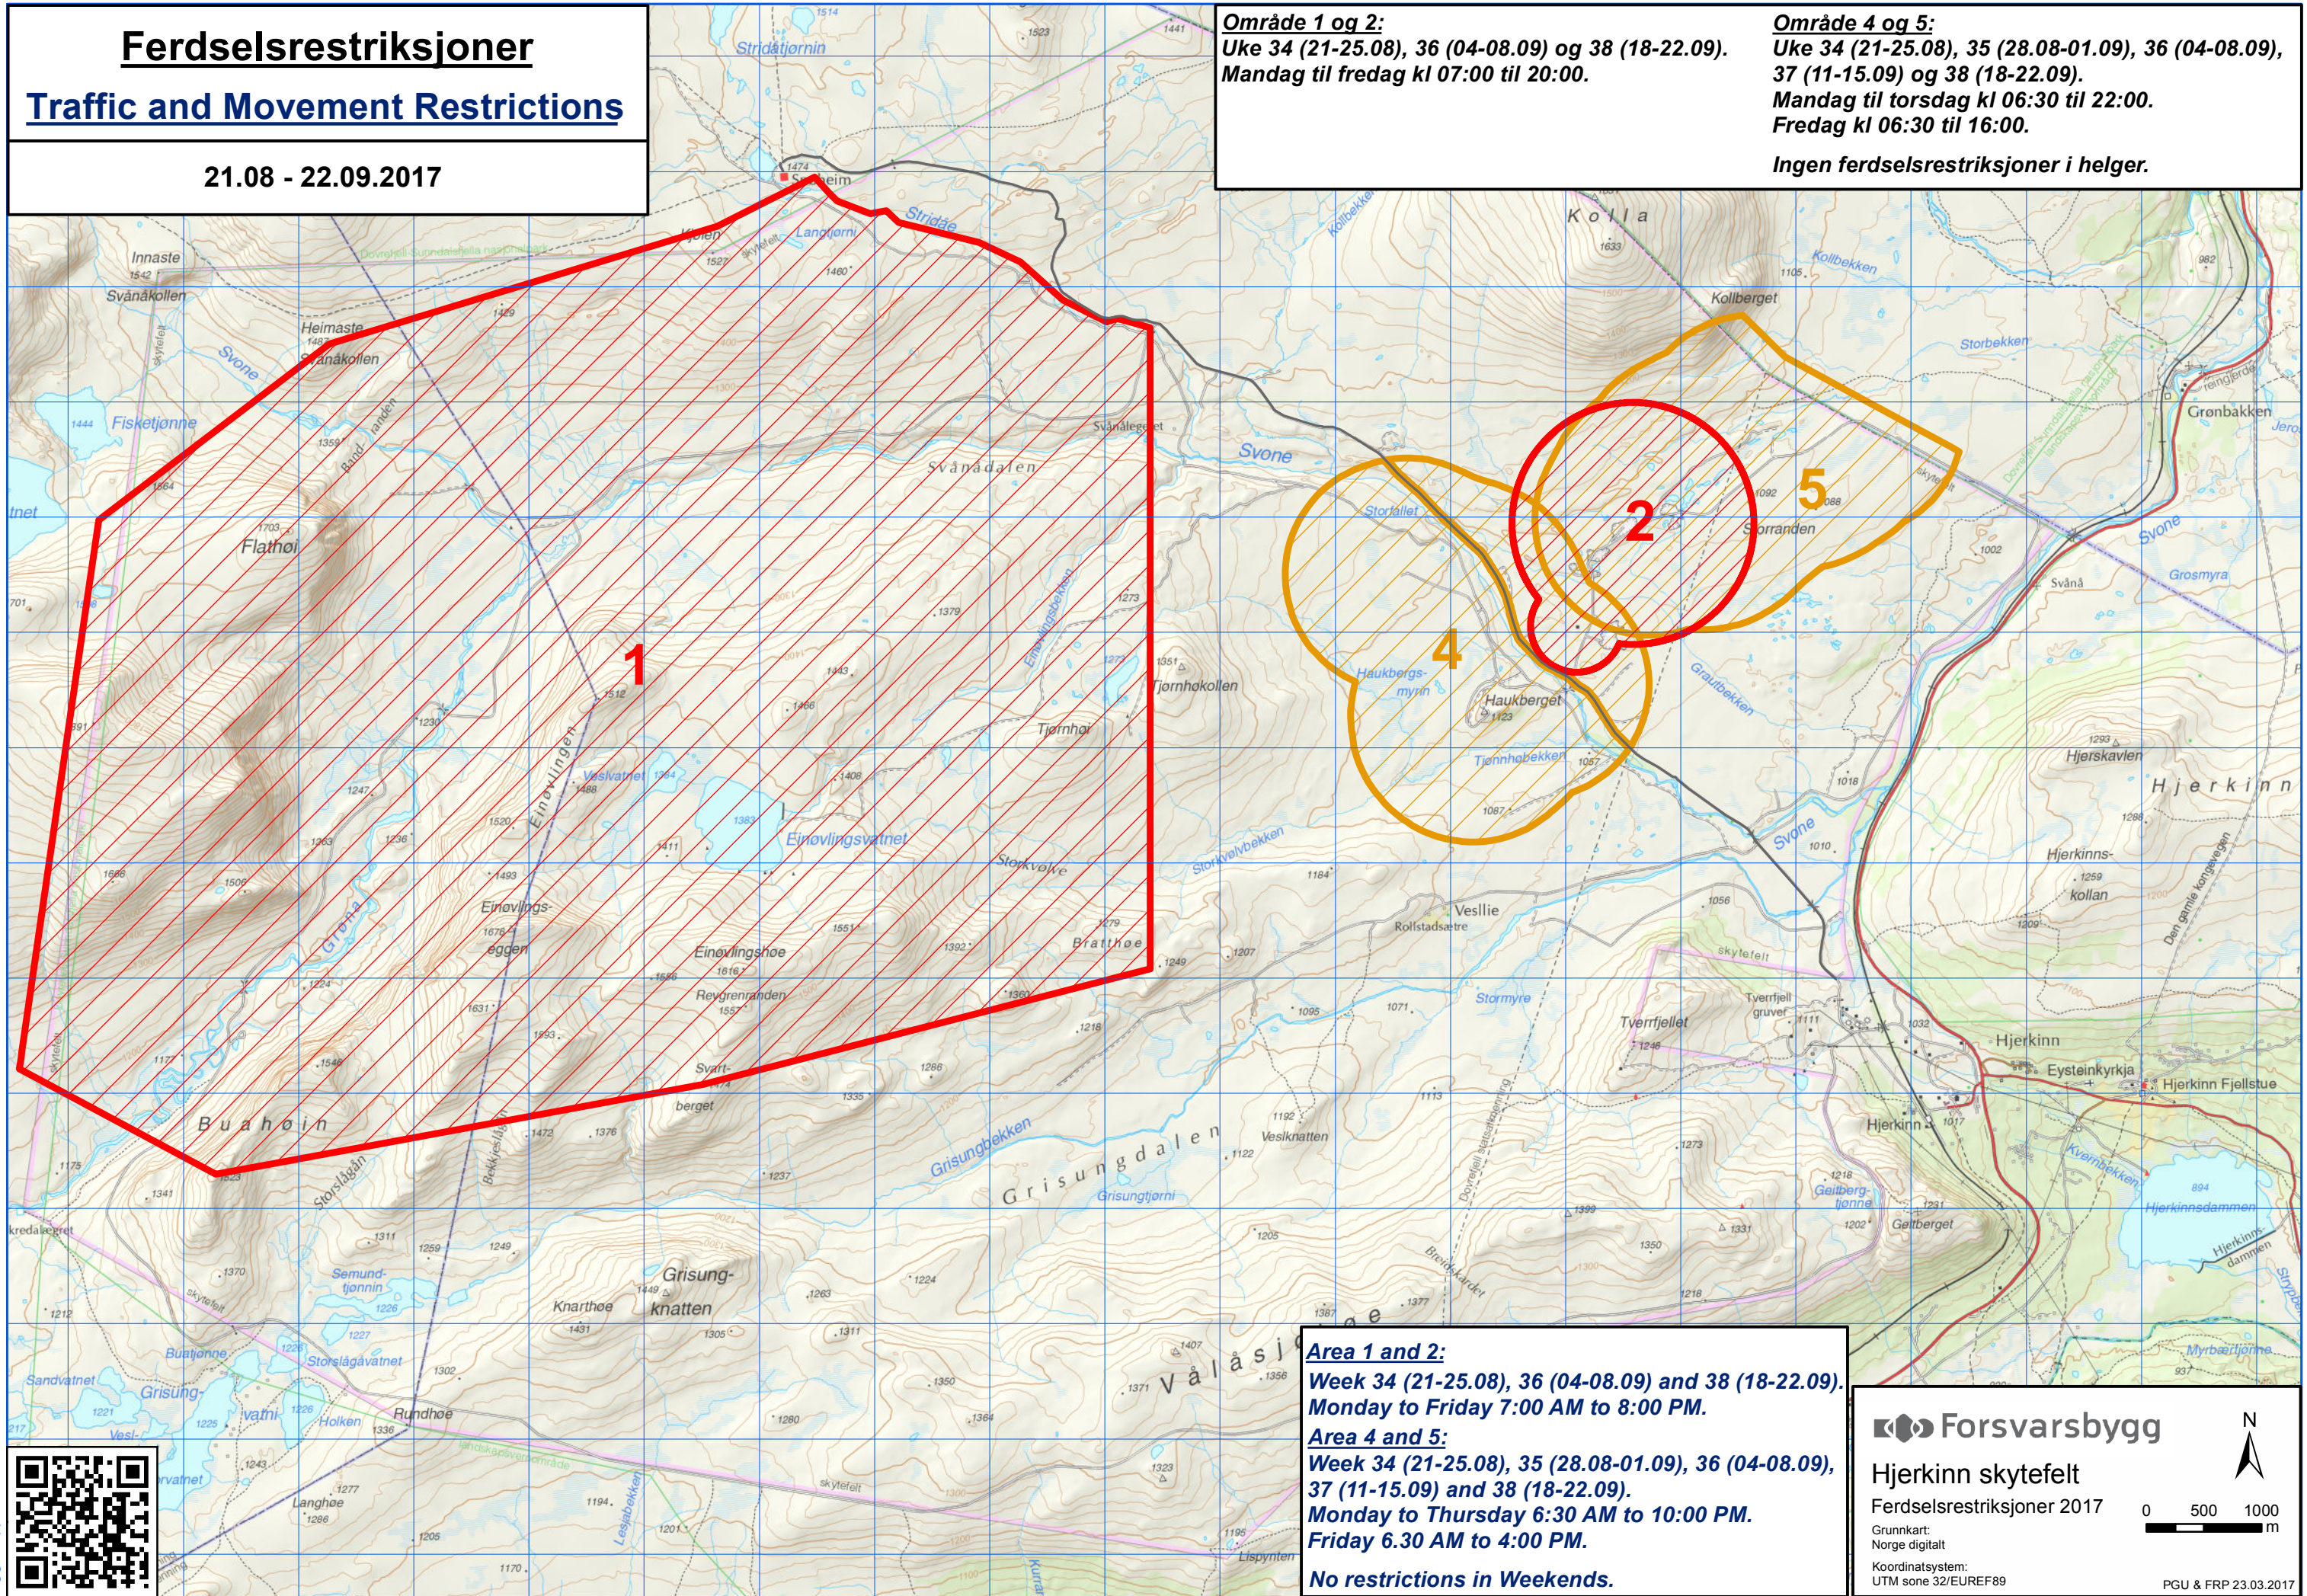

Ferdselsrestriksjoner

Traffic and Movement Restrictions

21.08 - 22.09.2017

Område 1 og 2:
 Uke 34 (21-25.08), 36 (04-08.09) og 38 (18-22.09).
 Mandag til fredag kl 07:00 til 20:00.

Område 4 og 5:
 Uke 34 (21-25.08), 35 (28.08-01.09), 36 (04-08.09),
 37 (11-15.09) og 38 (18-22.09).
 Mandag til torsdag kl 06:30 til 22:00.
 Fredag kl 06:30 til 16:00.
 Ingen ferdselsrestriksjoner i helger.

Area 1 and 2:
 Week 34 (21-25.08), 36 (04-08.09) and 38 (18-22.09).
 Monday to Friday 7:00 AM to 8:00 PM.

Area 4 and 5:
 Week 34 (21-25.08), 35 (28.08-01.09), 36 (04-08.09),
 37 (11-15.09) and 38 (18-22.09).
 Monday to Thursday 6:30 AM to 10:00 PM.
 Friday 6.30 AM to 4:00 PM.

No restrictions in Weekends.

Forsvarsbygg

Hjerkinnskytefelt

Ferdselsrestriksjoner 2017

Grunnkart: Norge digitalt

Koordinatsystem: UTM sone 32/EUREF89

0 500 1000 m

PGU & FRP 23.03.2017