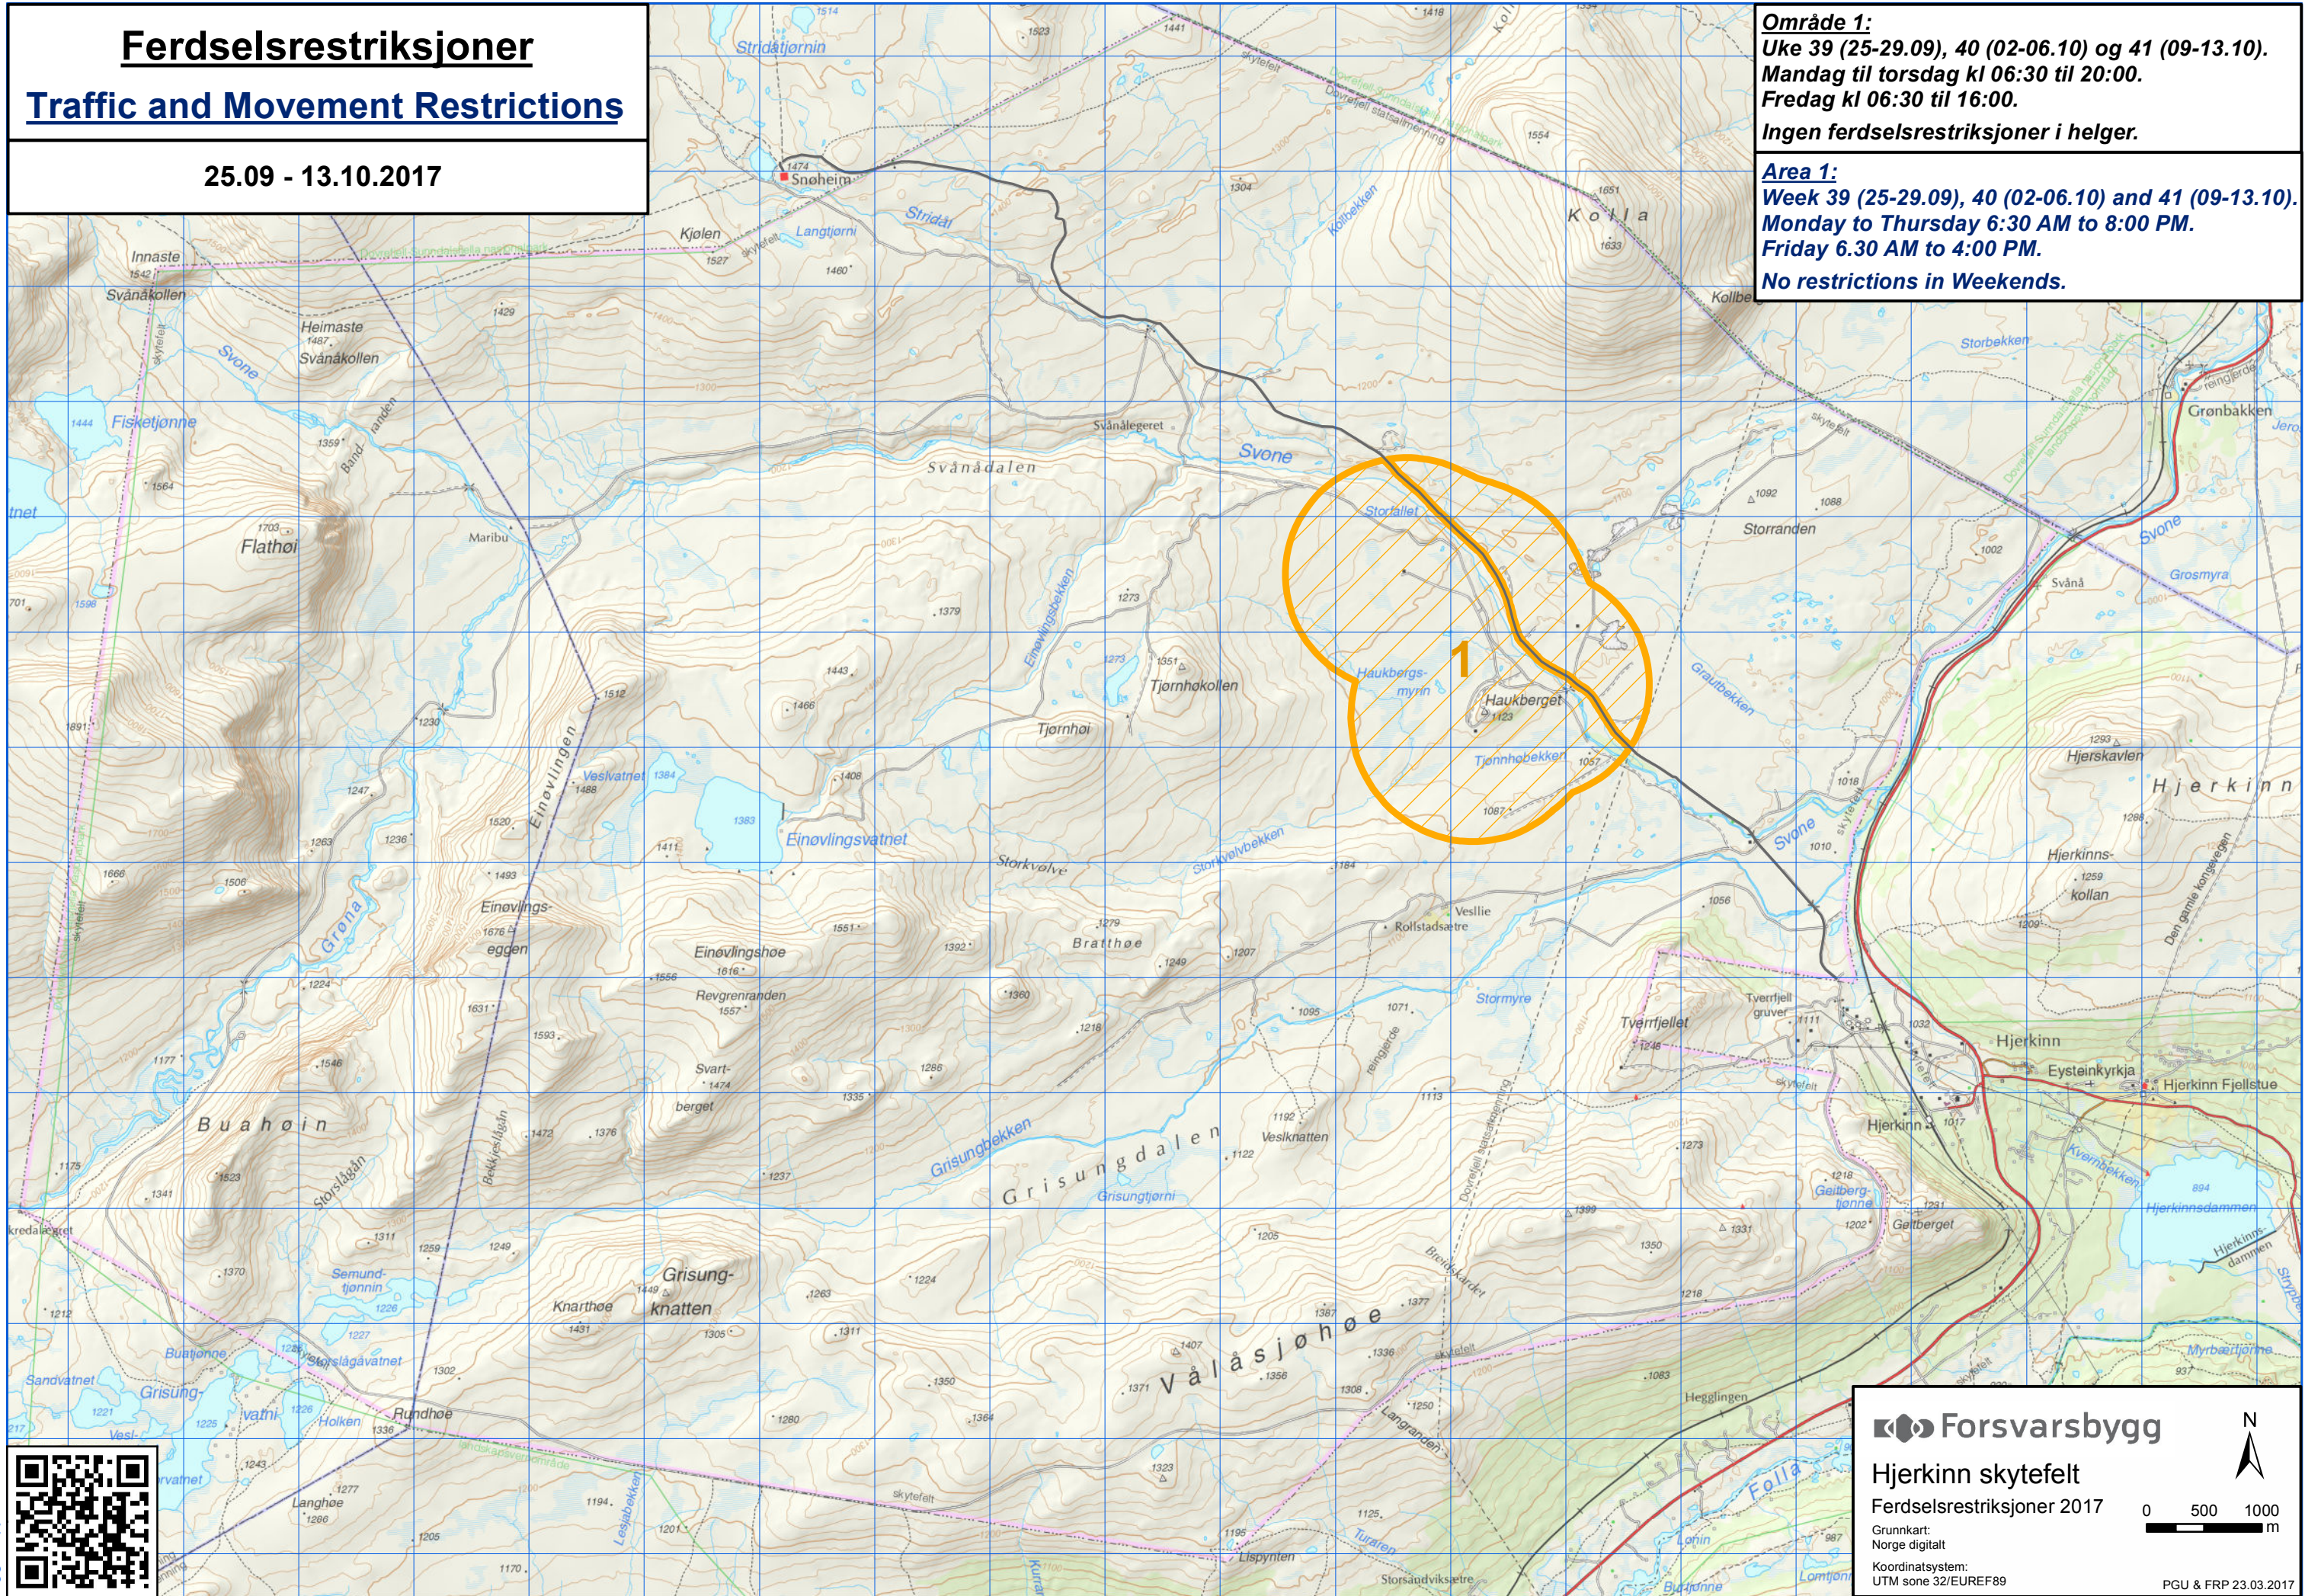

# Ferdselsrestriksjoner

## Traffic and Movement Restrictions

**25.09 - 13.10.2017**

**Område 1:**  
 Uke 39 (25-29.09), 40 (02-06.10) og 41 (09-13.10).  
 Mandag til torsdag kl 06:30 til 20:00.  
 Fredag kl 06:30 til 16:00.  
 Ingen ferdselsrestriksjoner i helger.

**Area 1:**  
 Week 39 (25-29.09), 40 (02-06.10) and 41 (09-13.10).  
 Monday to Thursday 6:30 AM to 8:00 PM.  
 Friday 6.30 AM to 4:00 PM.  
 No restrictions in Weekends.

**Forsvarsbygg**

**Hjerkinn skytefelt**

Ferdselsrestriksjoner 2017

Grunnkart: Norge digitalt

Koordinatsystem: UTM sone 32/EUREF89

0 500 1000 m

PGU & FRP 23.03.2017