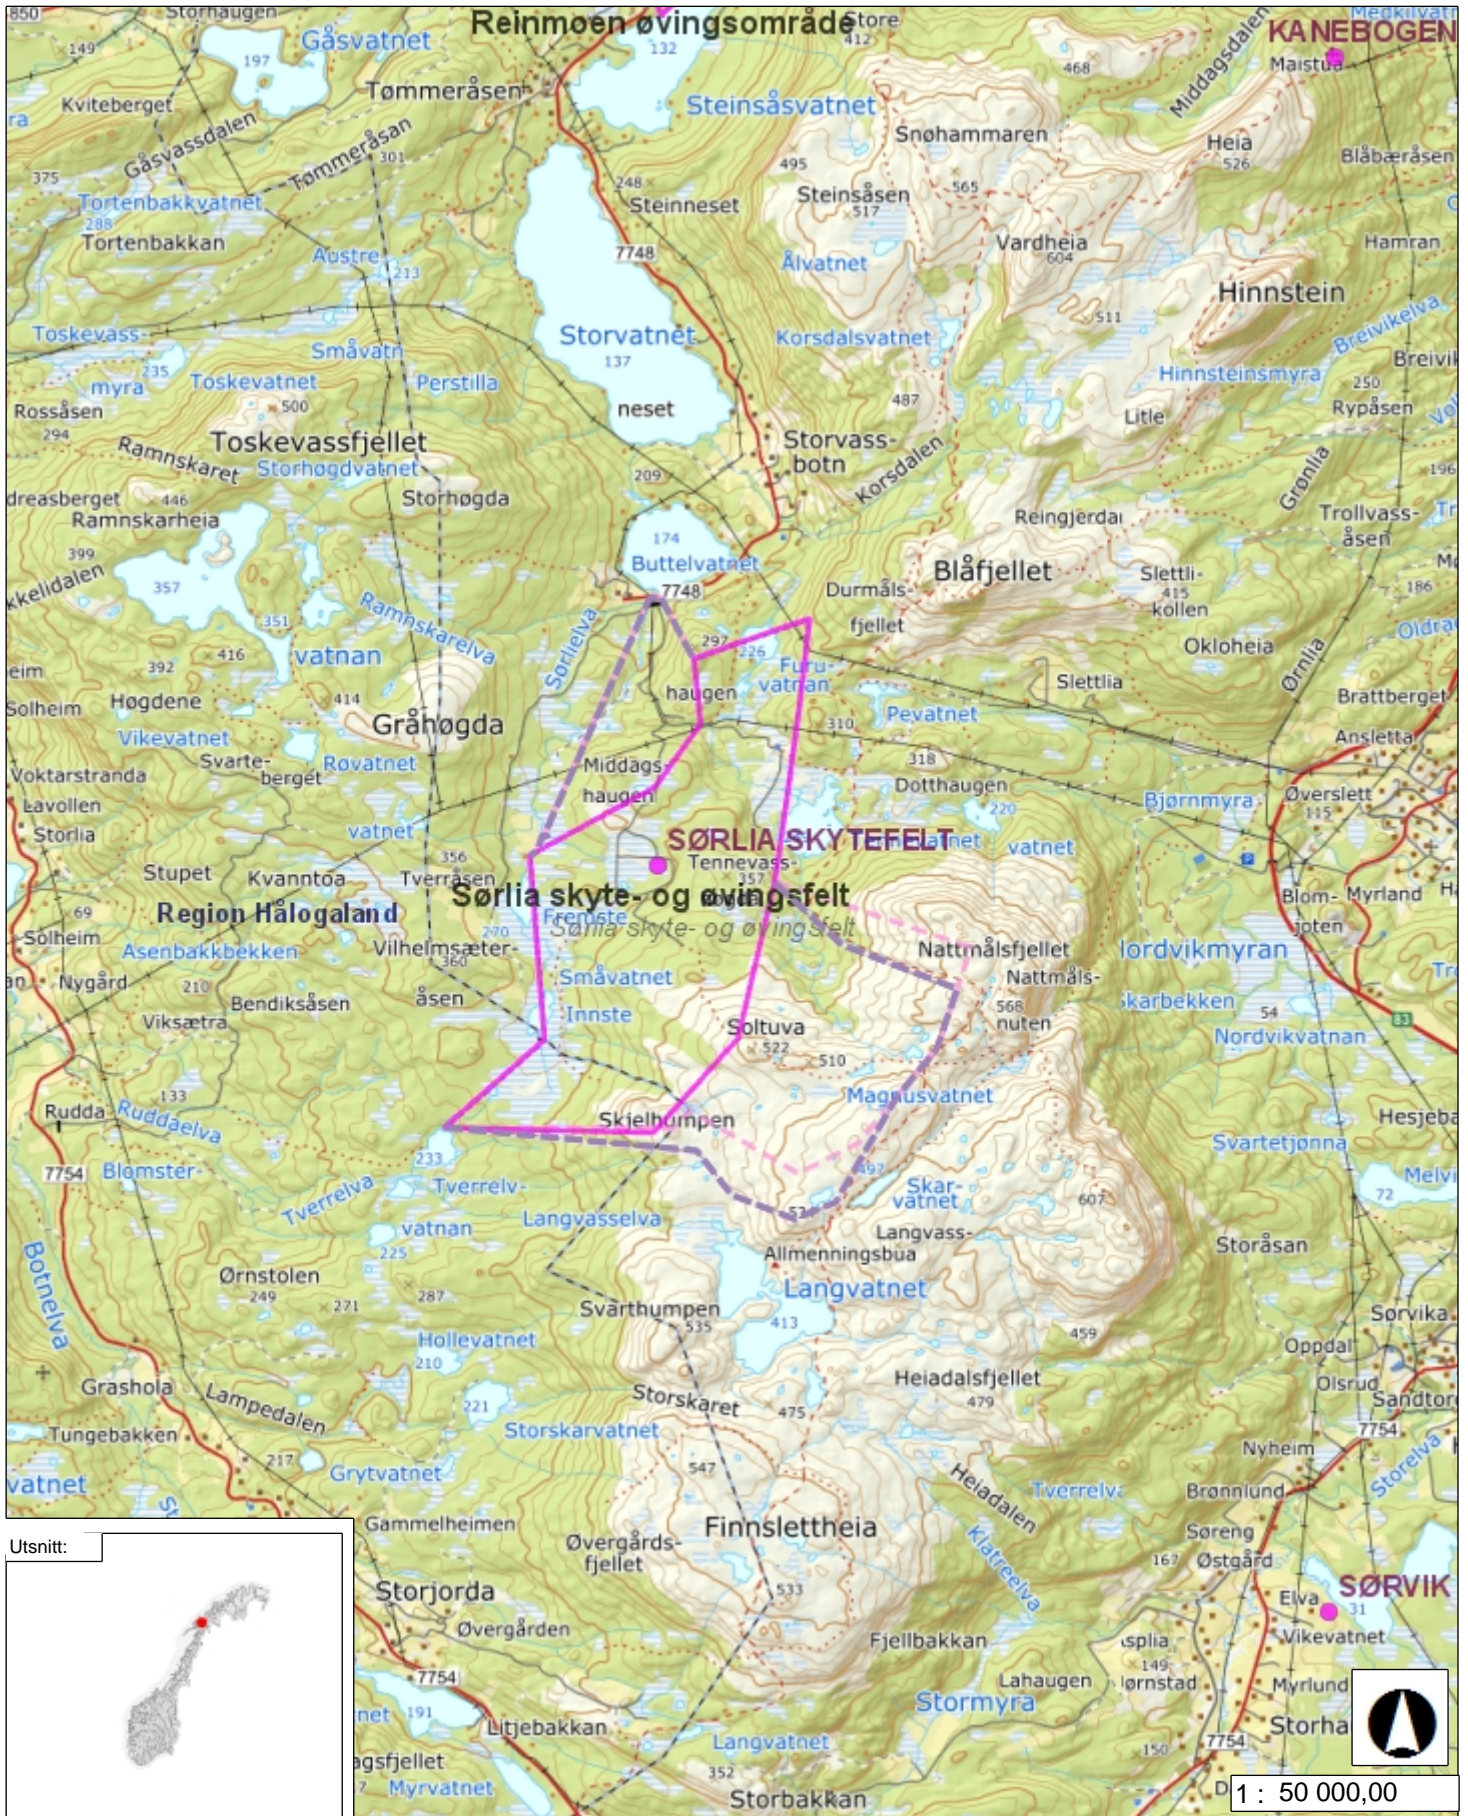

# Sørli SØF - utvidet

Merknad: Striplet lilla linja beskriver utvidelsen av feltet.

Projeksjon: ETRS\_1989\_UTM\_Zone\_33N

Utskriftsdato: 23.03.2021