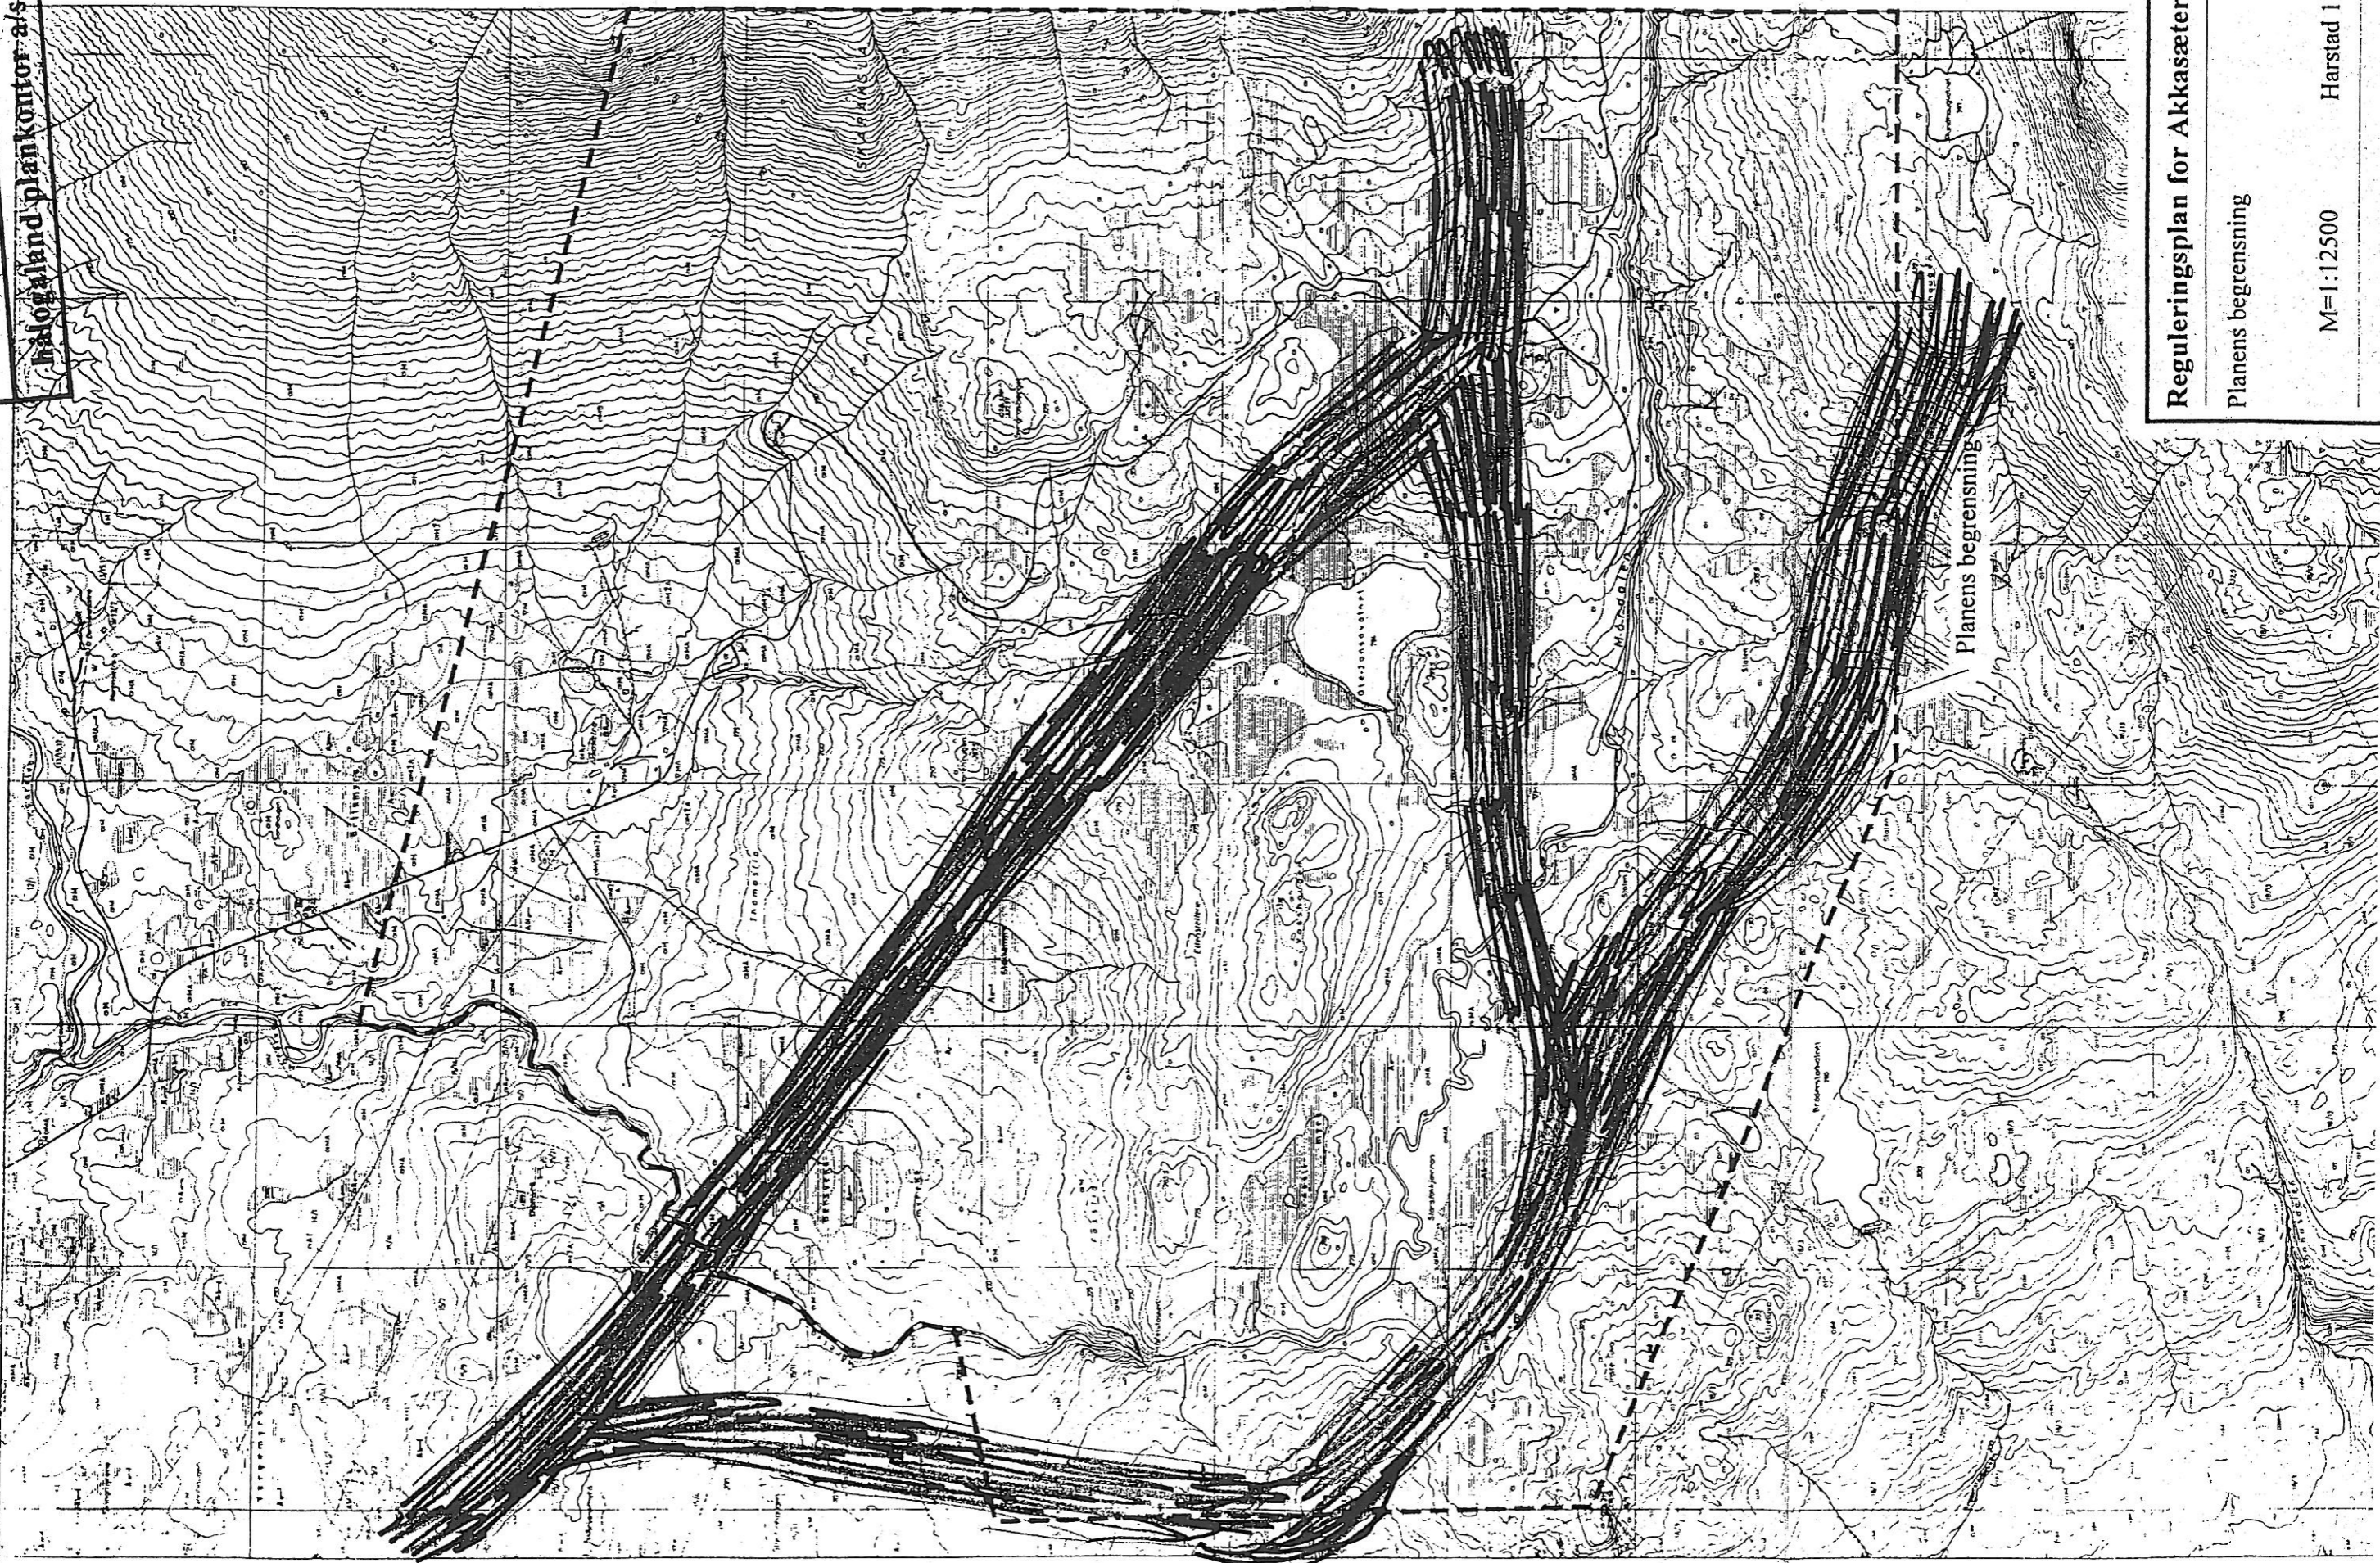

**Reguleringsplan for Akkaseterområde**

Planens begrensning

M=1:12500

Harstad 19.08.98

**hålogaland plankontor a/s**

Mottatt dato:

17/9-98

halogaland plankontor a/s

Reguleringsplan for Akkaseterområde

Planens begrensning

M=1:12500

Harstad 19.08.98

**Mauken reinbeitedistrikt.  
Anlegg, trekkleier . . .  
M 1:50000.**

**Boazodoallohálddahus  
Reindriftsforvaltingen  
Båatsoe-burriej reereme**

©

Evidensanse: 100 meter. Rutnett: UTM/ED50, sone 34. 1 Km. ruter.  
Produsert med tillatelse fra Statens kartverk.